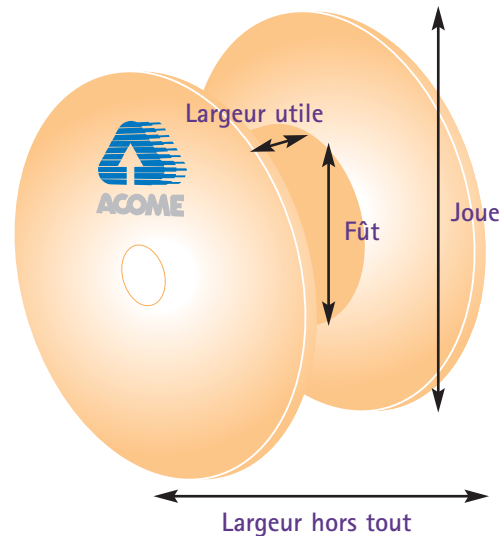

### Informations liées à l'installation des câbles

#### Codes couleurs

Numéro de fibre optique	Code International et Européen	Code US
1	Bleu	bleu
2	Jaune	Orange
3	Rouge	Vert
4	Blanc	Marron
5	Vert	Gris
6	Violet	Blanc
7	Orange	Rouge
8	Gris	Noir
9	Turquoise	Jaune
10	Noir	Violet
11	Marron	Rose
12	Rose	Turquoise

#### Tourets

Type	Code	Joue	Fût	Largeur utile	Largeur hors tout
BCPA	920209	900	450	460	500
CCPA	920215	1050	580	460	500
DCPA	920233	1200	600	610	650
EBE	920165	1400	800	600	700
FBE	920166	1650	960	600	700
GBE	920167	1900	1200	950	1070
HBE	920168	2200	1400	1000	1140
IBE	920169	2600	1600	1000	1150