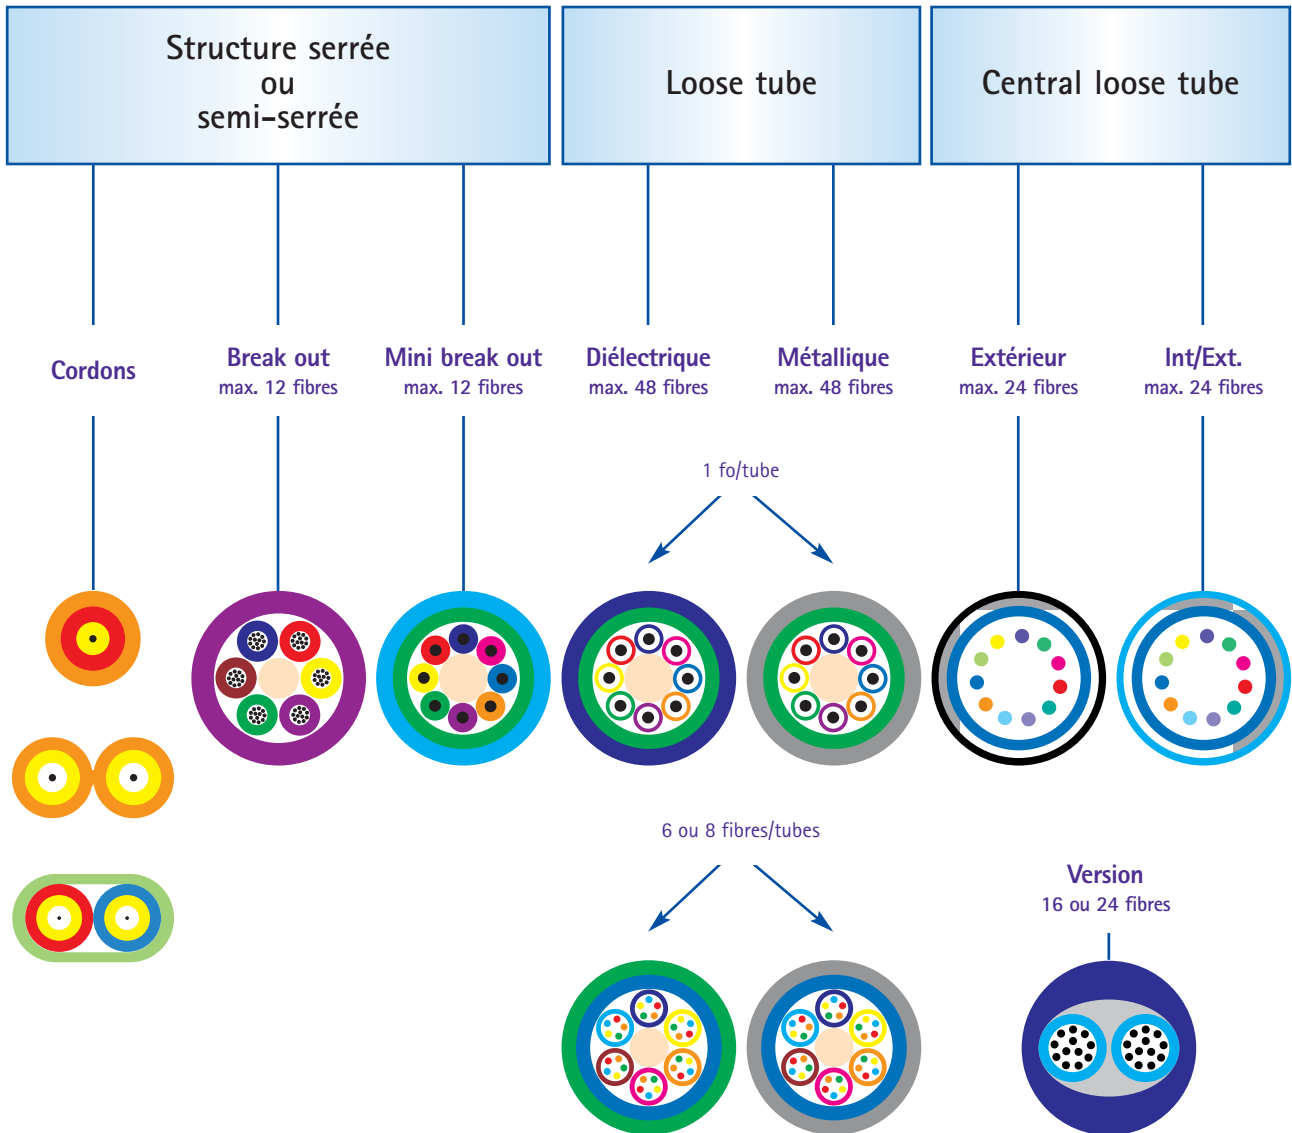

ACOPTIC®

Gamme LAN

Câbles pour transmission de données à haut débits

Parce que la finalité d'un réseau de télécommunications est de pénétrer dans les bâtiments pour connecter les utilisateurs, ACOME a créé une large gamme de produits adaptés au câblage intérieur que ce soit pour des usages privés ou professionnels.

La gamme complète du câblage des bâtiments est disponible dans le catalogue ACOLAN®.

ACOPTIC®

Gamme LAN

Types de fibres : OM1, OM2, OM3, OS1 (G652)